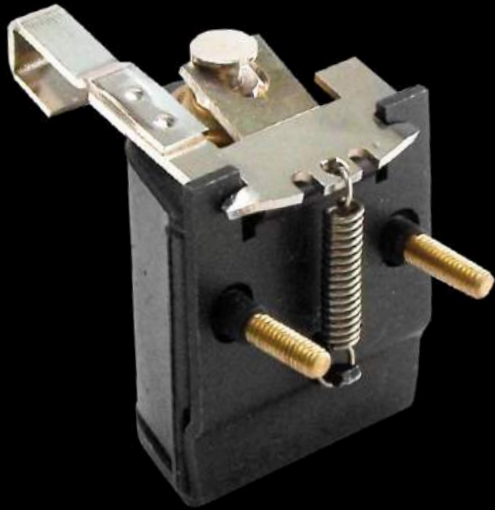

I.G.W.T.
START SOLENOID®

N/P IDM53507-6081SS VCD 12 *John Deere

I.G.W.T.
START SOLENOID®

N/P IDM2370SS VCD 12 *Detroit Diesel
N/P IDM2370SS VCD 24 *Mitsubishi

I.G.W.T.
START SOLENOID®

N/P IDM26214SS VCD 12 *Stanadyne
 N/P IDM26215SS VCD 24 *Stanadyne