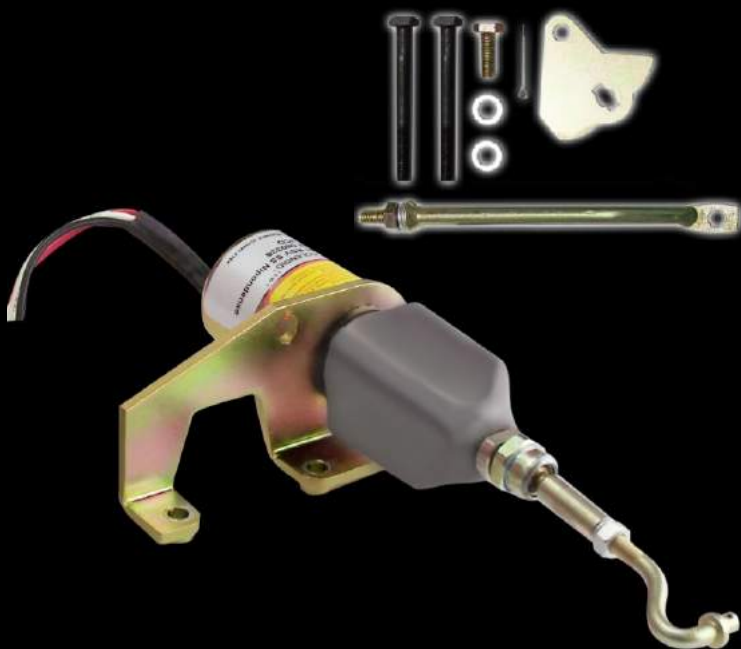

I.G.W.T.
START SOLENOID®

N/P IDM53507-6081SS VCD 12 *John Deere

I.G.W.T.
START SOLENOID®